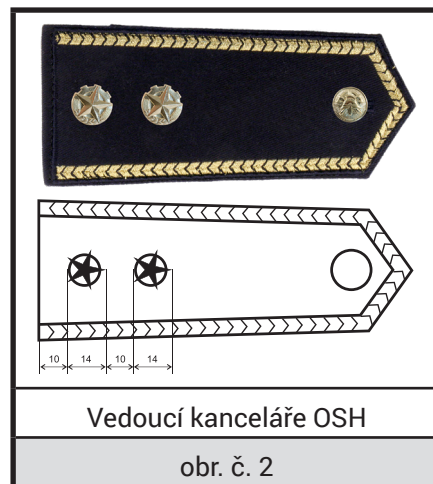

Příloha č. 2

OZNAČENÍ FUNKCIONÁŘŮ OSH – sutaška žlutá dvojitá modře protkaná, rozeta zlatavá, průměr 14 mm