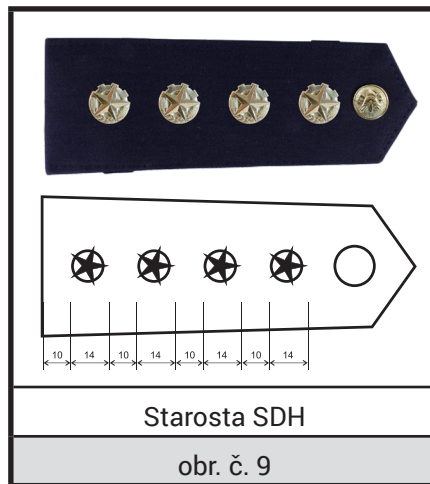

## OZNAČENÍ ČLENŮ SH ČMS (SDH) – proužek zlatavý 5 x 30 mm

<p>Člen SH ČMS</p>	<p>Člen SH ČMS po 3 letech členství</p>	<p>Člen SH ČMS po 5 letech členství</p>
<p>obr. č. 1</p>	<p>obr. č. 2</p>	<p>obr. č. 3</p>
<p>Člen SH ČMS po 8 letech členství</p>		<p>Člen SH ČMS po 10 letech členství</p>
<p>obr. č. 4</p>		<p>obr. č. 5</p>

## OZNAČENÍ FUNKCIONÁŘŮ SDH – rozeta zlatavá průměr 14 mm

<p>Vedoucí družstva</p>	<p>Člen výboru</p>	<p>Nám. starosty ,velitel, revizor</p>
<p>obr. č. 6</p>	<p>obr. č. 7</p>	<p>obr. č. 8</p>

Domovenka s nášivkou	Nášivka	Ozdobné šňůry
		
levý rukáv	levý rukáv	Přední pravá strana saka
obr. 13	obr. 14	obr. 15

## ROZMÍSTĚNÍ ROZET A ROZLIŠOVACÍCH ZNAKŮ NA VÝLOŽCE PRACOVNÍHO STEJNOKROJE A POLOKOŠILE