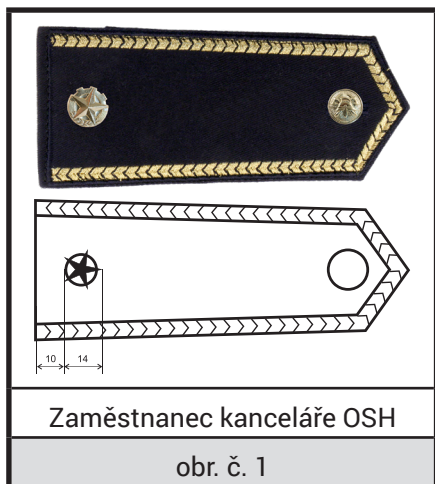

Příloha č. 2

OZNAČENÍ FUNKCIONÁŘŮ OSH – sutaška žlutá dvojitá modře protkaná, rozeta zlatavá, průměr 14 mm