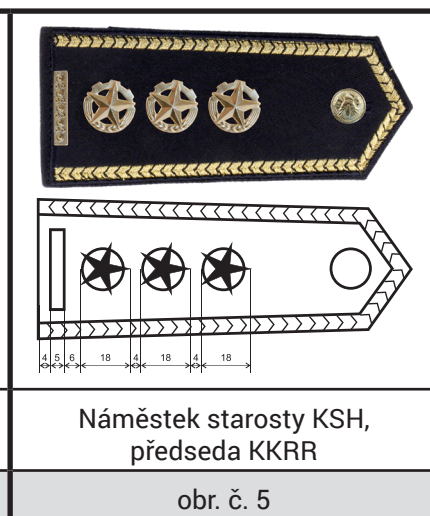

### OZNAČENÍ FUNKCIONÁŘŮ OSH – sutaška žlutá dvojitá modře protkaná, rozeta zlatavá, průměr 14 mm

### OZNAČENÍ FUNKCIONÁŘŮ OSH – sutaška žlutá dvojitá modře protkaná, rozeta zlatavá, průměr 18 mm

# Příloha č. 3

**OZNAČENÍ FUNKCIONÁŘŮ KSH – sutaška žlutá dvojitá modře protkaná, proužek zlatavý 5 x 30 mm, rozeta zlatavá průměr 14 mm**

**OZNAČENÍ FUNKCIONÁŘŮ KSH – sutaška žlutá dvojitá modře protkaná, proužek zlatavý 5 x 30 mm, rozeta průměr 18 mm**