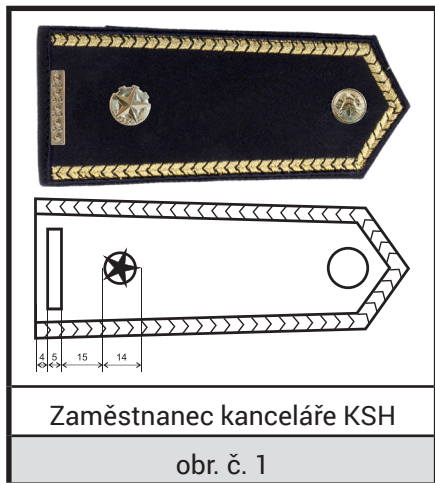

### OZNAČENÍ FUNKCIONÁŘŮ OSH – sutaška žlutá dvojitá modře protkaná, rozeta zlatavá, průměr 14 mm

### OZNAČENÍ FUNKCIONÁŘŮ OSH – sutaška žlutá dvojitá modře protkaná, rozeta zlatavá, průměr 18 mm

# Příloha č. 3

**OZNAČENÍ FUNKCIONÁŘŮ KSH – sutaška žlutá dvojitá modře protkaná, proužek zlatavý 5 x 30 mm, rozeta zlatavá průměr 14 mm**

**OZNAČENÍ FUNKCIONÁŘŮ KSH – sutaška žlutá dvojitá modře protkaná, proužek zlatavý 5 x 30 mm, rozeta průměr 18 mm**