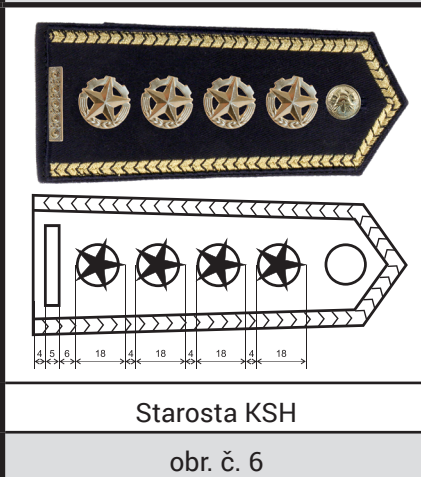

### OZNAČENÍ FUNKCIONÁŘŮ OSH – sutaška žlutá dvojitá modře protkaná, rozeta zlatavá, průměr 14 mm

### OZNAČENÍ FUNKCIONÁŘŮ OSH – sutaška žlutá dvojitá modře protkaná, rozeta zlatavá, průměr 18 mm

# Příloha č. 3

**OZNAČENÍ FUNKCIONÁŘŮ KSH – sutaška žlutá dvojitá modře protkaná, proužek zlatavý 5 x 30 mm, rozeta zlatavá průměr 14 mm**

**OZNAČENÍ FUNKCIONÁŘŮ KSH – sutaška žlutá dvojitá modře protkaná, proužek zlatavý 5 x 30 mm, rozeta průměr 18 mm**