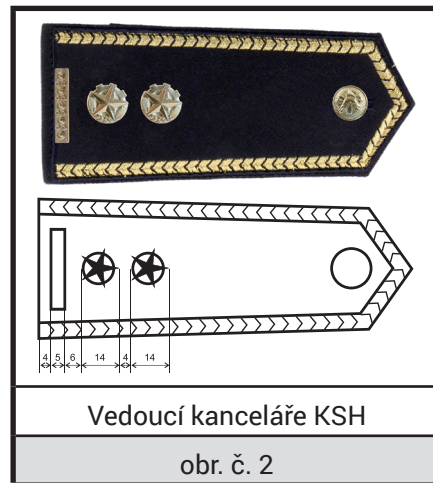

### OZNAČENÍ FUNKCIONÁŘŮ OSH – sutaška žlutá dvojitá modře protkaná, rozeta zlatavá, průměr 14 mm

### OZNAČENÍ FUNKCIONÁŘŮ OSH – sutaška žlutá dvojitá modře protkaná, rozeta zlatavá, průměr 18 mm

# Příloha č. 3

**OZNAČENÍ FUNKCIONÁŘŮ KSH – sutaška žlutá dvojitá modře protkaná, proužek zlatavý 5 x 30 mm, rozeta zlatavá průměr 14 mm**

**OZNAČENÍ FUNKCIONÁŘŮ KSH – sutaška žlutá dvojitá modře protkaná, proužek zlatavý 5 x 30 mm, rozeta průměr 18 mm**