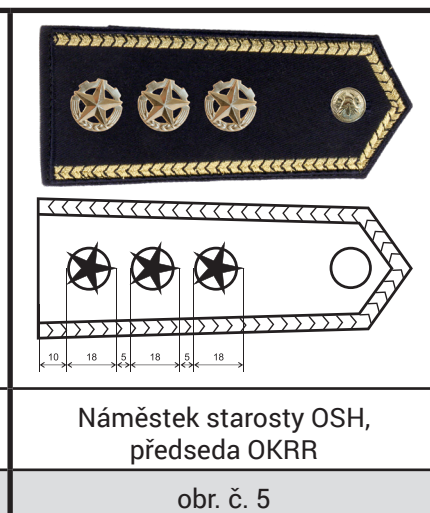

OZNAČENÍ FUNKCIONÁŘŮ OSH – sutaška žlutá dvojitá modře protkaná, rozeta zlatavá, průměr 18 mm