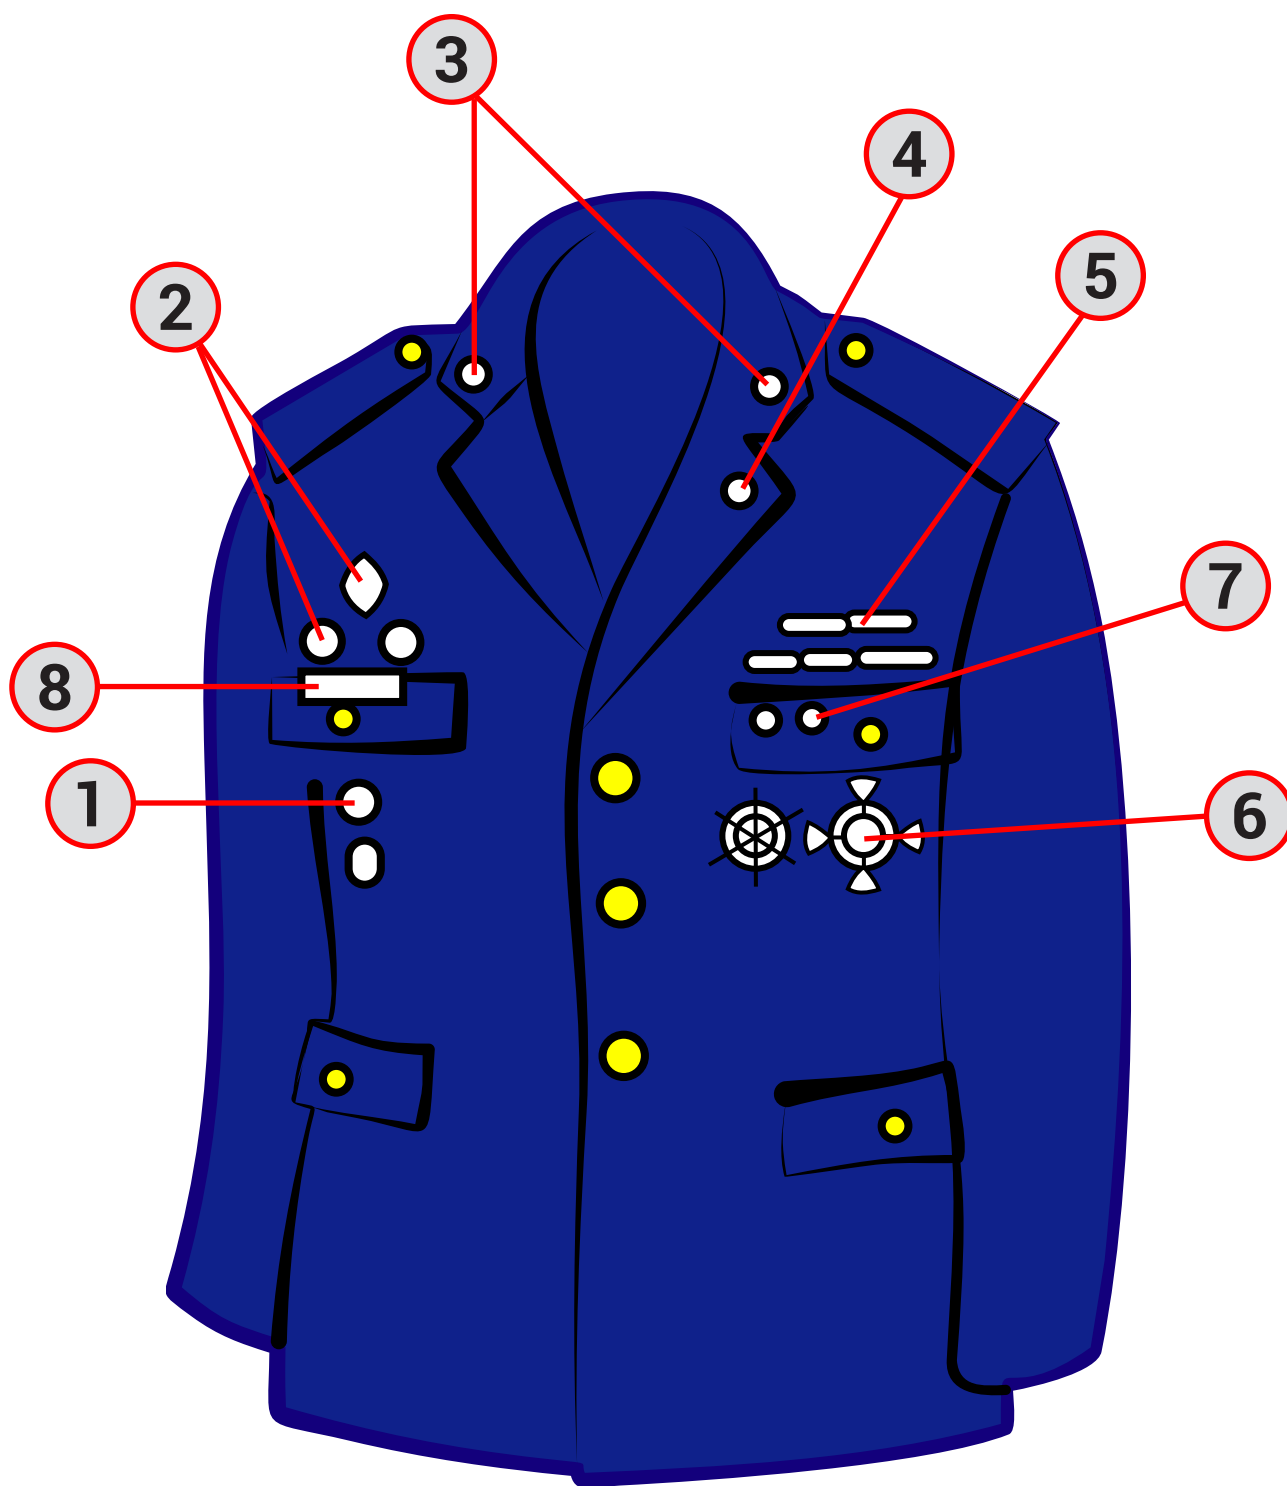

Příloha č. 6

1	Odznaky jiných organizací		
2	Odznaky odbornosti a čestné odznaky		
3	Rozlišovací znaky (Příloha č. 8, obr. 6, 7 a 8)		
4	Klopový odznak Zasloužilého hasiče		
5	Stužky vyznamenání (tabulka je čelní pohled na sako - příklad)		
	Stužky	medailí	státních vyznamenání
	Stužky	medailí	státních vyznamenání
	Stužka Řádu svatého Floriána	Stužka medaile Za záchranu života	Stužka medaile Za odvahu a statečnost
	Stužka medaile Za zásluhy o výchovu	Stužka medaile Svatého Floriána	Stužka medaile Za mimořádné zásluhy
	Stužka Čestného uznání	Stužka Za věrnost	Stužka medaile Za zásluhy
	Stužky	medailí	rezortních vyznamenání
	Stužky	medailí	jiných organizací
	Stužky	medailí	zahraničních organizací
6	Řády		
7	Příležitostné odznaky		
8	Jmenovka člena SH ČMS		

Obrázek k příloze č. 6