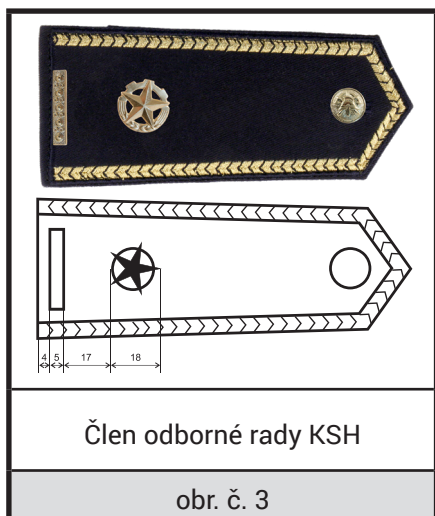

### OZNAČENÍ FUNKCIONÁŘŮ OSH – sutaška žlutá dvojitá modře protkaná, rozeta zlatavá, průměr 14 mm

### OZNAČENÍ FUNKCIONÁŘŮ OSH – sutaška žlutá dvojitá modře protkaná, rozeta zlatavá, průměr 18 mm

# Příloha č. 3

**OZNAČENÍ FUNKCIONÁŘŮ KSH – sutaška žlutá dvojitá modře protkaná, proužek zlatavý 5 x 30 mm, rozeta zlatavá průměr 14 mm**

**OZNAČENÍ FUNKCIONÁŘŮ KSH – sutaška žlutá dvojitá modře protkaná, proužek zlatavý 5 x 30 mm, rozeta průměr 18 mm**